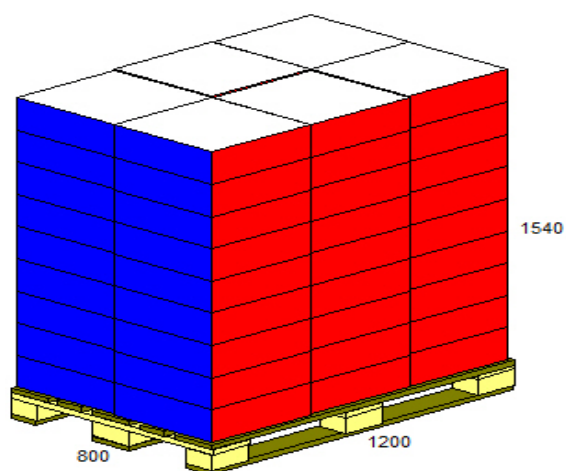

ARTIKELNUMMER: 1005

Eigenschaften	Daten	Toleranz
<b>Material</b>	LDPE aus recyceltem Post-Consumer-Waste	
<b>Art</b>	Abfallsäcke	
<b>Blauer Engel</b>	<input checked="" type="checkbox"/>	
<b>RAL</b>	<input type="checkbox"/>	
<b>Maße</b>		
<b>Volumen l</b>	120	
<b>Breite mm</b>	700	+/- 5 %
<b>Länge mm</b>	1.100	+/- 5 %
<b>Folienstärke my</b>	32	+/- 5 %
<b>Farbe</b>	blau	
<b>Rolle / Bündel</b>		
<b>Einheit Stück</b>	25 Stück / Rolle	
<b>Banderole / Etikett</b>	Banderole (1-farbig bedruckt)	
<b>GTIN Banderole</b>	4770522889730	
<b>FSC Banderole</b>	<input type="checkbox"/>	
<b>Karton</b>		
<b>VE Stück</b>	250	
<b>Rollenanzahl</b>	10	
<b>Gewicht netto kg</b>	10,97	+/- 5 %
<b>Gewicht brutto kg</b>	11,37	+/- 5 %
<b>Gewicht Verpackung kg</b>	0,4	+/- 5 %
<b>Kartonfarbe / Druck</b>	weiß (mit Etikett)	
<b>Länge mm</b>	390	
<b>Breite mm</b>	390	
<b>Höhe mm</b>	155	
<b>GTIN Karton</b>	4770522889778	
<b>FSC Karton</b>	<input type="checkbox"/>	
<b>Palette</b>		
<b>Palettenart</b>	Europalette	
<b>Paletteneinheit Stück</b>	13.500	
<b>Kartonanzahl</b>	54	
<b>Lagenanzahl</b>	9	
<b>Kartons pro Lage</b>	6	
<b>Palettengewicht kg</b>	613,98	+/- 5 %
<b>Länge mm</b>	1.200	
<b>Breite mm</b>	800	
<b>Höhe mm</b>	1.540	
<b>Allgemein</b>		
<b>Zolltarifnummer</b>	39232100	
<b>Herkunftsland</b>	Litauen (EU)	

ARTIKELNUMMER: 1005

ARTIKELNUMMER: 1005

**120L** **1005**

4 1770522 889778

700 x 1.100 mm blau  
LDPE - Abfallsäcke  
250 Stück (10 Rollen à 25 Stück)

<https://www.blauer-engel.de/uz30a>

- Folie zu mindestens 80% Recycling-Kunststoff
- Begrenzung von Schadstoffen

DE-UZ 30a/36204

**120L** **1005**

4 1770522 889778

700 x 1.100 mm blau  
LDPE - Abfallsäcke  
250 Stück (10 Rollen à 25 Stück)

<https://www.blauer-engel.de/uz30a>

- Folie zu mindestens 80% Recycling-Kunststoff
- Begrenzung von Schadstoffen