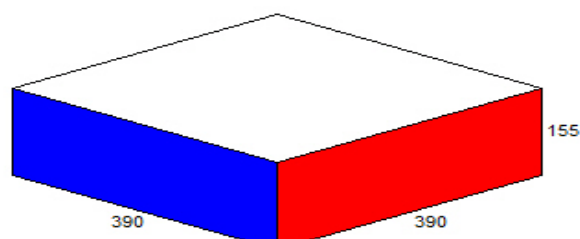

ARTIKELNUMMER: 1005

Eigenschaften	Daten	Toleranz
<b>Material</b>	LDPE aus recyceltem Post-Consumer-Waste	
<b>Art</b>	Abfallsäcke	
<b>Blauer Engel</b>	<input checked="" type="checkbox"/>	
<b>RAL</b>	<input type="checkbox"/>	
<b>Maße</b>		
<b>Volumen l</b>	120	
<b>Breite mm</b>	700	+/- 5 %
<b>Länge mm</b>	1.100	+/- 5 %
<b>Folienstärke my</b>	32	+/- 5 %
<b>Farbe</b>	blau	
<b>Rolle / Bündel</b>		
<b>Einheit Stück</b>	25 Stück / Rolle	
<b>Banderole / Etikett</b>	Banderole (1-farbig bedruckt)	
<b>GTIN Banderole</b>	4770522889730	
<b>FSC Banderole</b>	<input type="checkbox"/>	
<b>Karton</b>		
<b>VE Stück</b>	250	
<b>Rollenanzahl</b>	10	
<b>Gewicht netto kg</b>	10,97	+/- 5 %
<b>Gewicht brutto kg</b>	11,37	+/- 5 %
<b>Gewicht Verpackung kg</b>	0,4	+/- 5 %
<b>Kartonfarbe / Druck</b>	weiß (mit Etikett)	
<b>Länge mm</b>	390	
<b>Breite mm</b>	390	
<b>Höhe mm</b>	155	
<b>GTIN Karton</b>	4770522889778	
<b>FSC Karton</b>	<input type="checkbox"/>	
<b>Palette</b>		
<b>Palettenart</b>	Europalette	
<b>Paletteneinheit Stück</b>	13.500	
<b>Kartonanzahl</b>	54	
<b>Lagenanzahl</b>	9	
<b>Kartons pro Lage</b>	6	
<b>Palettengewicht kg</b>	613,98	+/- 5 %
<b>Länge mm</b>	1.200	
<b>Breite mm</b>	800	
<b>Höhe mm</b>	1.540	
<b>Allgemein</b>		
<b>Zolltarifnummer</b>	39232100	
<b>Herkunftsland</b>	Litauen (EU)	

ARTIKELNUMMER: 1005

ARTIKELNUMMER: 1005

**120L** **1005**

4 1770522 889778

700 x 1.100 mm blau  
LDPE - Abfallsäcke  
250 Stück (10 Rollen à 25 Stück)

<https://www.blauer-engel.de/uz30a>

- Folie zu mindestens 80% Recycling-Kunststoff
- Begrenzung von Schadstoffen

DE-UZ 30a/36204

**120L** **1005**

4 1770522 889778

700 x 1.100 mm blau  
LDPE - Abfallsäcke  
250 Stück (10 Rollen à 25 Stück)

<https://www.blauer-engel.de/uz30a>

- Folie zu mindestens 80% Recycling-Kunststoff
- Begrenzung von Schadstoffen