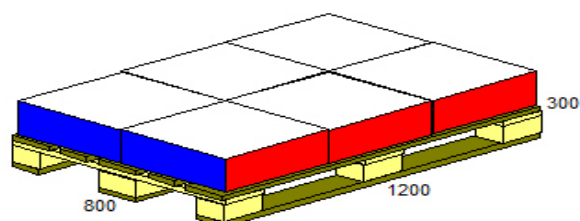

ARTIKELNUMMER: 1005

Eigenschaften	Daten	Toleranz
<b>Material</b>	LDPE aus recyceltem Post-Consumer-Waste	
<b>Art</b>	Abfallsäcke	
<b>Blauer Engel</b>	<input checked="" type="checkbox"/>	
<b>RAL</b>	<input type="checkbox"/>	
<b>Maße</b>		
<b>Volumen l</b>	120	
<b>Breite mm</b>	700	+/- 5 %
<b>Länge mm</b>	1.100	+/- 5 %
<b>Folienstärke my</b>	32	+/- 5 %
<b>Farbe</b>	blau	
<b>Rolle / Bündel</b>		
<b>Einheit Stück</b>	25 Stück / Rolle	
<b>Banderole / Etikett</b>	Banderole (1-farbig bedruckt)	
<b>GTIN Banderole</b>	4770522889730	
<b>FSC Banderole</b>	<input type="checkbox"/>	
<b>Karton</b>		
<b>VE Stück</b>	250	
<b>Rollenanzahl</b>	10	
<b>Gewicht netto kg</b>	10,97	+/- 5 %
<b>Gewicht brutto kg</b>	11,37	+/- 5 %
<b>Gewicht Verpackung kg</b>	0,4	+/- 5 %
<b>Kartonfarbe / Druck</b>	weiß (mit Etikett)	
<b>Länge mm</b>	390	
<b>Breite mm</b>	390	
<b>Höhe mm</b>	155	
<b>GTIN Karton</b>	4770522889778	
<b>FSC Karton</b>	<input type="checkbox"/>	
<b>Palette</b>		
<b>Palettenart</b>	Europalette	
<b>Paletteneinheit Stück</b>	13.500	
<b>Kartonanzahl</b>	54	
<b>Lagenanzahl</b>	9	
<b>Kartons pro Lage</b>	6	
<b>Palettengewicht kg</b>	613,98	+/- 5 %
<b>Länge mm</b>	1.200	
<b>Breite mm</b>	800	
<b>Höhe mm</b>	1.540	
<b>Allgemein</b>		
<b>Zolltarifnummer</b>	39232100	
<b>Herkunftsland</b>	Litauen (EU)	

ARTIKELNUMMER: 1005

ARTIKELNUMMER: 1005

**120L** **1005**

4 1770522 889778

700 x 1.100 mm blau  
LDPE - Abfallsäcke  
250 Stück (10 Rollen à 25 Stück)

<https://www.blauer-engel.de/uz30a>

- Folie zu mindestens 80% Recycling-Kunststoff
- Begrenzung von Schadstoffen

DE-UZ 30a/36204

**120L** **1005**

4 1770522 889778

700 x 1.100 mm blau  
LDPE - Abfallsäcke  
250 Stück (10 Rollen à 25 Stück)

<https://www.blauer-engel.de/uz30a>

- Folie zu mindestens 80% Recycling-Kunststoff
- Begrenzung von Schadstoffen